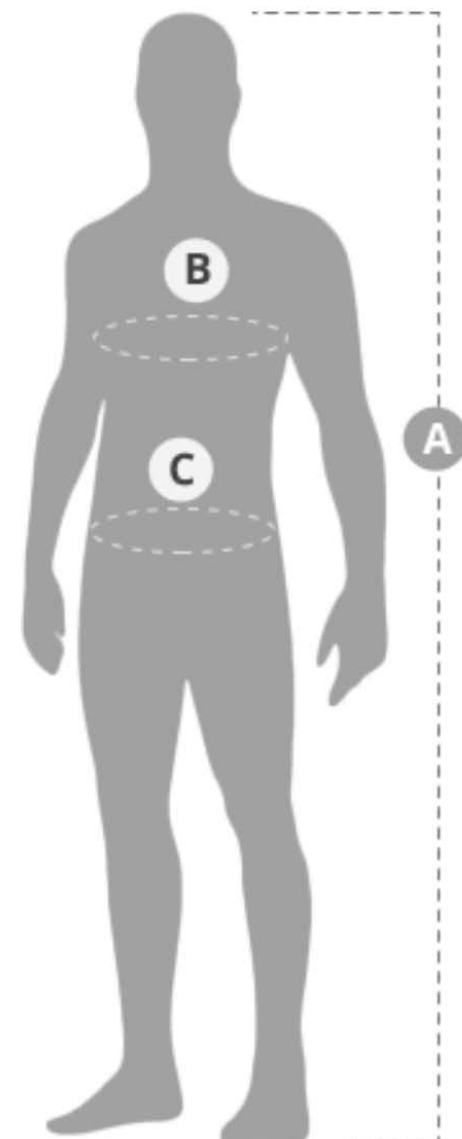

TABELA ROZMIARÓW PROMOSTARS

Podane wymiary dotyczą wymiarów sylwetki, a nie produktów.

Rozmiary męskie

	XS	S	M	L	XL	XXL	XXXL
A wzrost	162	168	176	182	185	188	188

B klatka piersiowa	89	93	99	106	113	120	128

Rozmiary damskie

	XS	S	M	L	XL	XL+	XXL

A wzrost	158	164	168	172	176	176	176

B klatka piersiowa	84	88	92	96	100	106	115

Rozmiary dziecięce

	98	110	122	132	144	156	168

A wzrost	98	110	122	132	144	156	168

B klatka piersiowa	54	58	62	66	72	78	86

wiek	2	3-4	5-6	7-8	9-10	11-12	13-14

Tabele rozmiarowe spodni

Rozmiary męskie

	S	M	L	XL	XXL

A wzrost	168	176	182	185	188

C obwód pasa	74-77	82-85	90-94	100-104	108-112

Rozmiary damskie

	XS	S	M	L	XL	XXL

A wzrost	158	164	168	172	176	176

C obwód pasa	63-65	66-68	69-72	73-76	77-80	81-85

Podane wymiary dotyczą wymiarów sylwetki, a nie produktów.